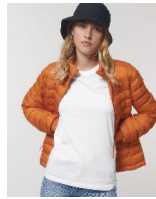

NEW STYLE

UOMO GIUBBOTTO IMBOTTITO

STJM837 - STANLEY VOYAGER

Il piumino da uomo

Aderente

- Maniche a giro
- Collo alto con cappuccio staccabile con bottoni a pressione nascosti in metallo opaco
- Apertura del cappuccio con fermacorda in plastica regolabile e cordino elastico
- Zip in nylon rovesciata al centro davanti
- Tasche a filetto con zip e tirazip in gros grain
- Completamente imbottito
- Inserti laterali per un taglio migliore
- Fondo manica a costina 1x1
- cuciture ricoperte all'interno
- Girovita con fermacorda in plastica regolabile e cordino elastico

Combo options

Stella Voyager

WHITES

OFF WHITE

COLORS

BLACK

BRITISH KHAKI

ROYAL BLUE

FRENCH NAVY

RED

DEEP METAL

FLAME ORANGE

Shell : Plain Weave , 100% poliestere riciclato , Fluorine-free DWR , 75 GSM

Padding : 100% poliestere riciclato , 175 GSM

Lining : Plain Weave , 100% poliestere riciclato , Fluorine-free DWR , 75 GSM