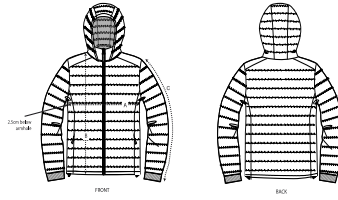

NEW STYLE

UOMO GIUBBOTTO IMBOTTITO

STJM837 - STANLEY VOYAGER

Il piumino da uomo

Aderente

- Maniche a giro
- Collo alto con cappuccio staccabile con bottoni a pressione nascosti in metallo opaco
- Apertura del cappuccio con fermacorda in plastica regolabile e cordino elastico
- Zip in nylon rovesciata al centro davanti
- Tasche a filetto con zip e tirazip in gros grain
- Completamente imbottito
- Inserti laterali per un taglio migliore
- Fondo manica a costina 1x1
- cuciture ricoperte all'interno
- Girovita con fermacorda in plastica regolabile e cordino elastico

FRENCH NAVY

RED

DEEP METAL

FLAME ORANGE

Shell : Plain Weave , 100% poliestere riciclato , Fluorine-free DWR , 75 GSM

Padding : 100% poliestere riciclato , 175 GSM

Lining : Plain Weave , 100% poliestere riciclato , Fluorine-free DWR , 75 GSM

SIZES		S	M	L	XL	XXL	3XL
A	Half Chest	55.5	58	61.5	65	68.5	72
B	Body Length	68	70	73	75	77	79
C	Sleeve Length	67.5	69	70.5	72	73.5	73.5